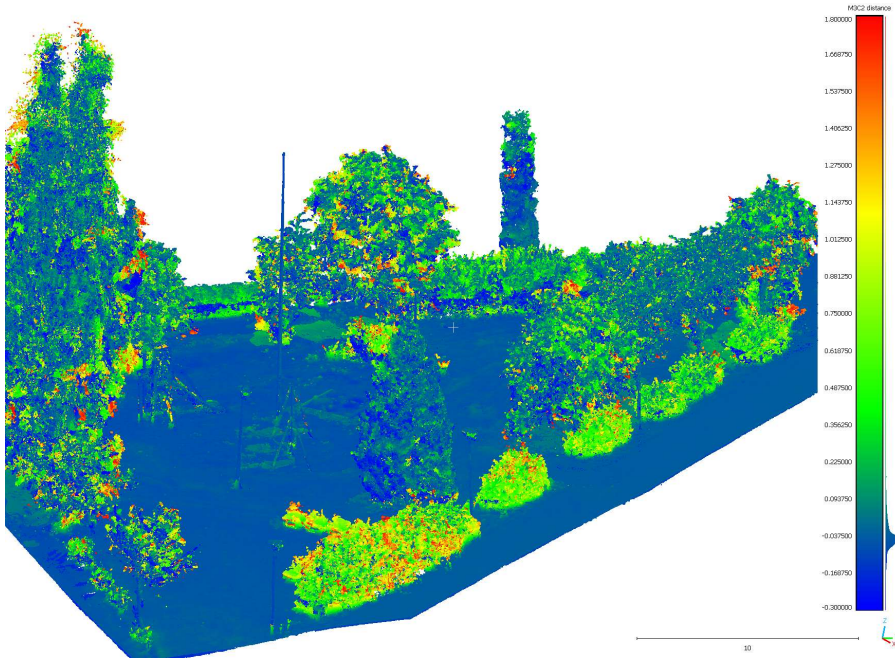

Year : 2023
Month : April
Day : 19
Time : 8:14:23

Digitaalinen kaupunkihiiili 2.0

Hiilivarastojen analyysi ja visualisointi
kolmiulotteisen paikkatiedon avulla

Kasvukauden aikainen vaikutus biomassaan

Yleisnäkymä kerrostalon pihasta

Yksityiskohtaisempi näkymä pensaasta

Hiilivarastojen analyysi ja visualisointi
kolmiulotteisen paikkatiedon avulla

Kasvukauden aikainen vaikutus biomassaan

Viistonäkymä pihamaasta

TLS vs. UAV eroja

UAV ei näe pensaan alle

Hiilivarastojen analyysi ja visualisointi
kolmiulotteisen paikkatiedon avulla

Year : 2023
Month : September
Day : 27
Time : 15:45:00