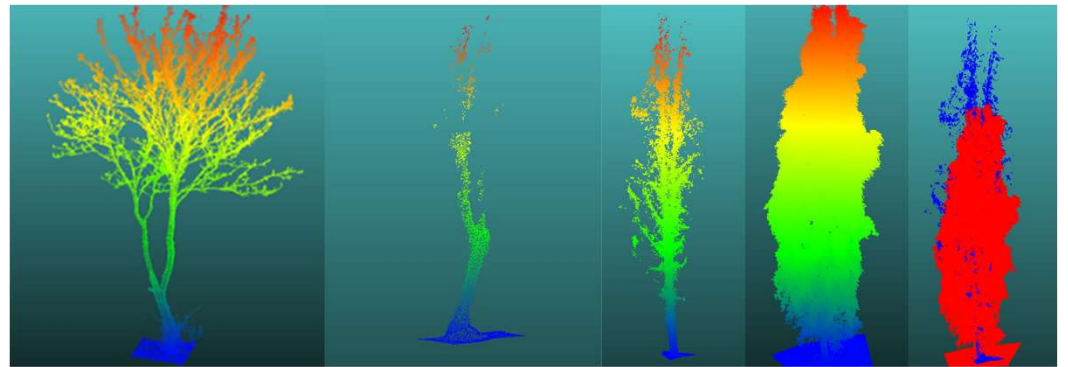

Year : 2023
Month : April
Day : 19
Time : 8:14:23

Digitaalinen kaupunkihiiili 2.0

Hiilivarastojen analyysi ja visualisointi
kolmiulotteisen paikkatiedon avulla

Kasvukauden aikainen vaikutus biomassaan

Yleisnäkymä kerrostalon pihasta

Yksityiskohtaisempi näkymä pensaasta

Hiilivarastojen analyysi ja visualisointi
kolmiulotteisen paikkatiedon avulla

Kasvukauden aikainen vaikutus biomassaan

Viistonäkymä pihamaasta

TLS vs. UAV eroja

UAV ei näe pensaan alle