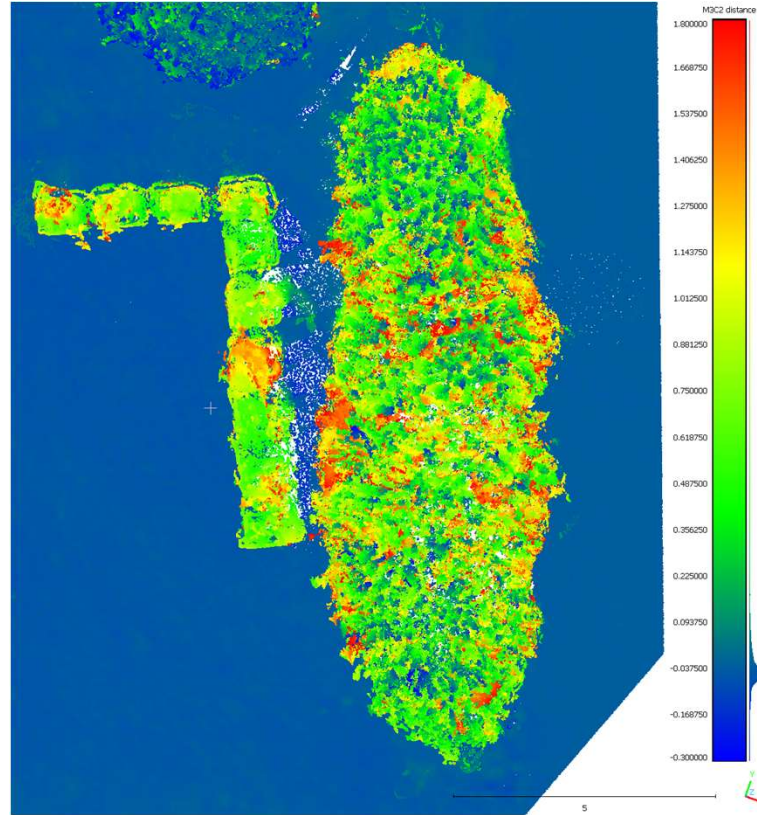

Year : 2023
Month : April
Day : 19
Time : 8:14:23

Digitaalinen kaupunkihiiili 2.0

Hiilivarastojen analyysi ja visualisointi
kolmiulotteisen paikkatiedon avulla

Kasvukauden aikainen vaikutus biomassaan

Yleisnäkymä kerrostalon pihasta

Yksityiskohtaisempi näkymä pensaasta

Hiilivarastojen analyysi ja visualisointi
kolmiulotteisen paikkatiedon avulla

Kasvukauden aikainen vaikutus biomassaan

Viistonäkymä pihamaasta

TLS vs. UAV eroja

UAV ei näe pensaan alle

Hiilivarastojen analyysi ja visualisointi
kolmiulotteisen paikkatiedon avulla

Year : 2023
Month : September
Day : 27
Time : 15:45:00