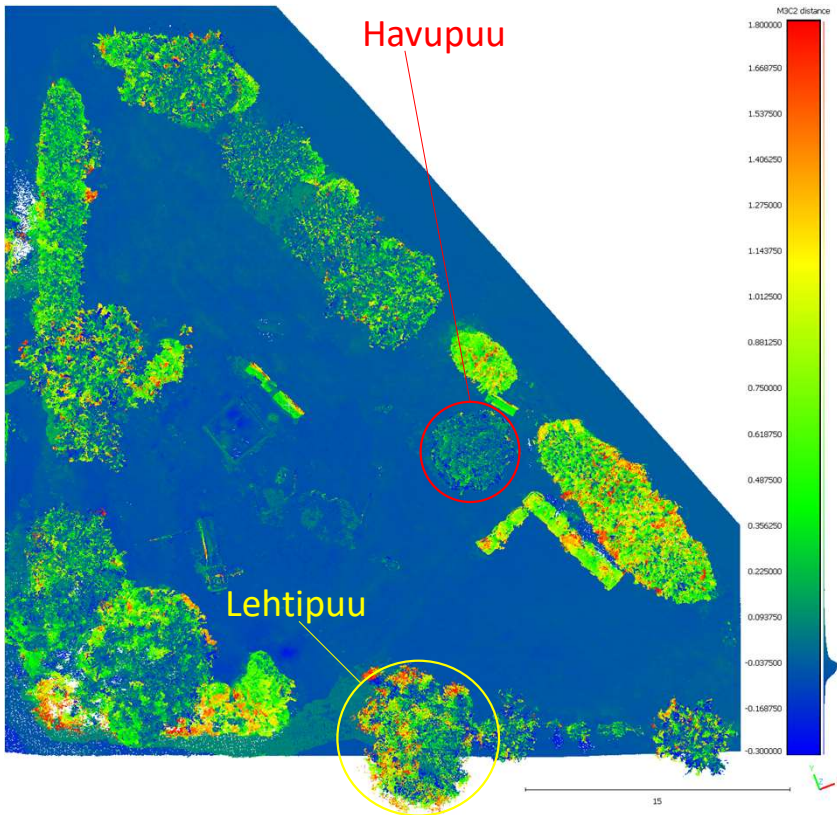

Year : 2023
Month : April
Day : 19
Time : 8:14:23

Digitaalinen kaupunkihiiili 2.0

Hiilivarastojen analyysi ja visualisointi
kolmiulotteisen paikkatiedon avulla

Kasvukauden aikainen vaikutus biomassaan

Yleisnäkymä kerrostalon pihasta

Yksityiskohtaisempi näkymä pensaasta

Hiilivarastojen analyysi ja visualisointi
kolmiulotteisen paikkatiedon avulla

Kasvukauden aikainen vaikutus biomassaan

Viistonäkymä pihamaasta

TLS vs. UAV eroja

UAV ei näe pensaan alle

Hiilivarastojen analyysi ja visualisointi
kolmiulotteisen paikkatiedon avulla

Year : 2023
Month : September
Day : 27
Time : 15:45:00